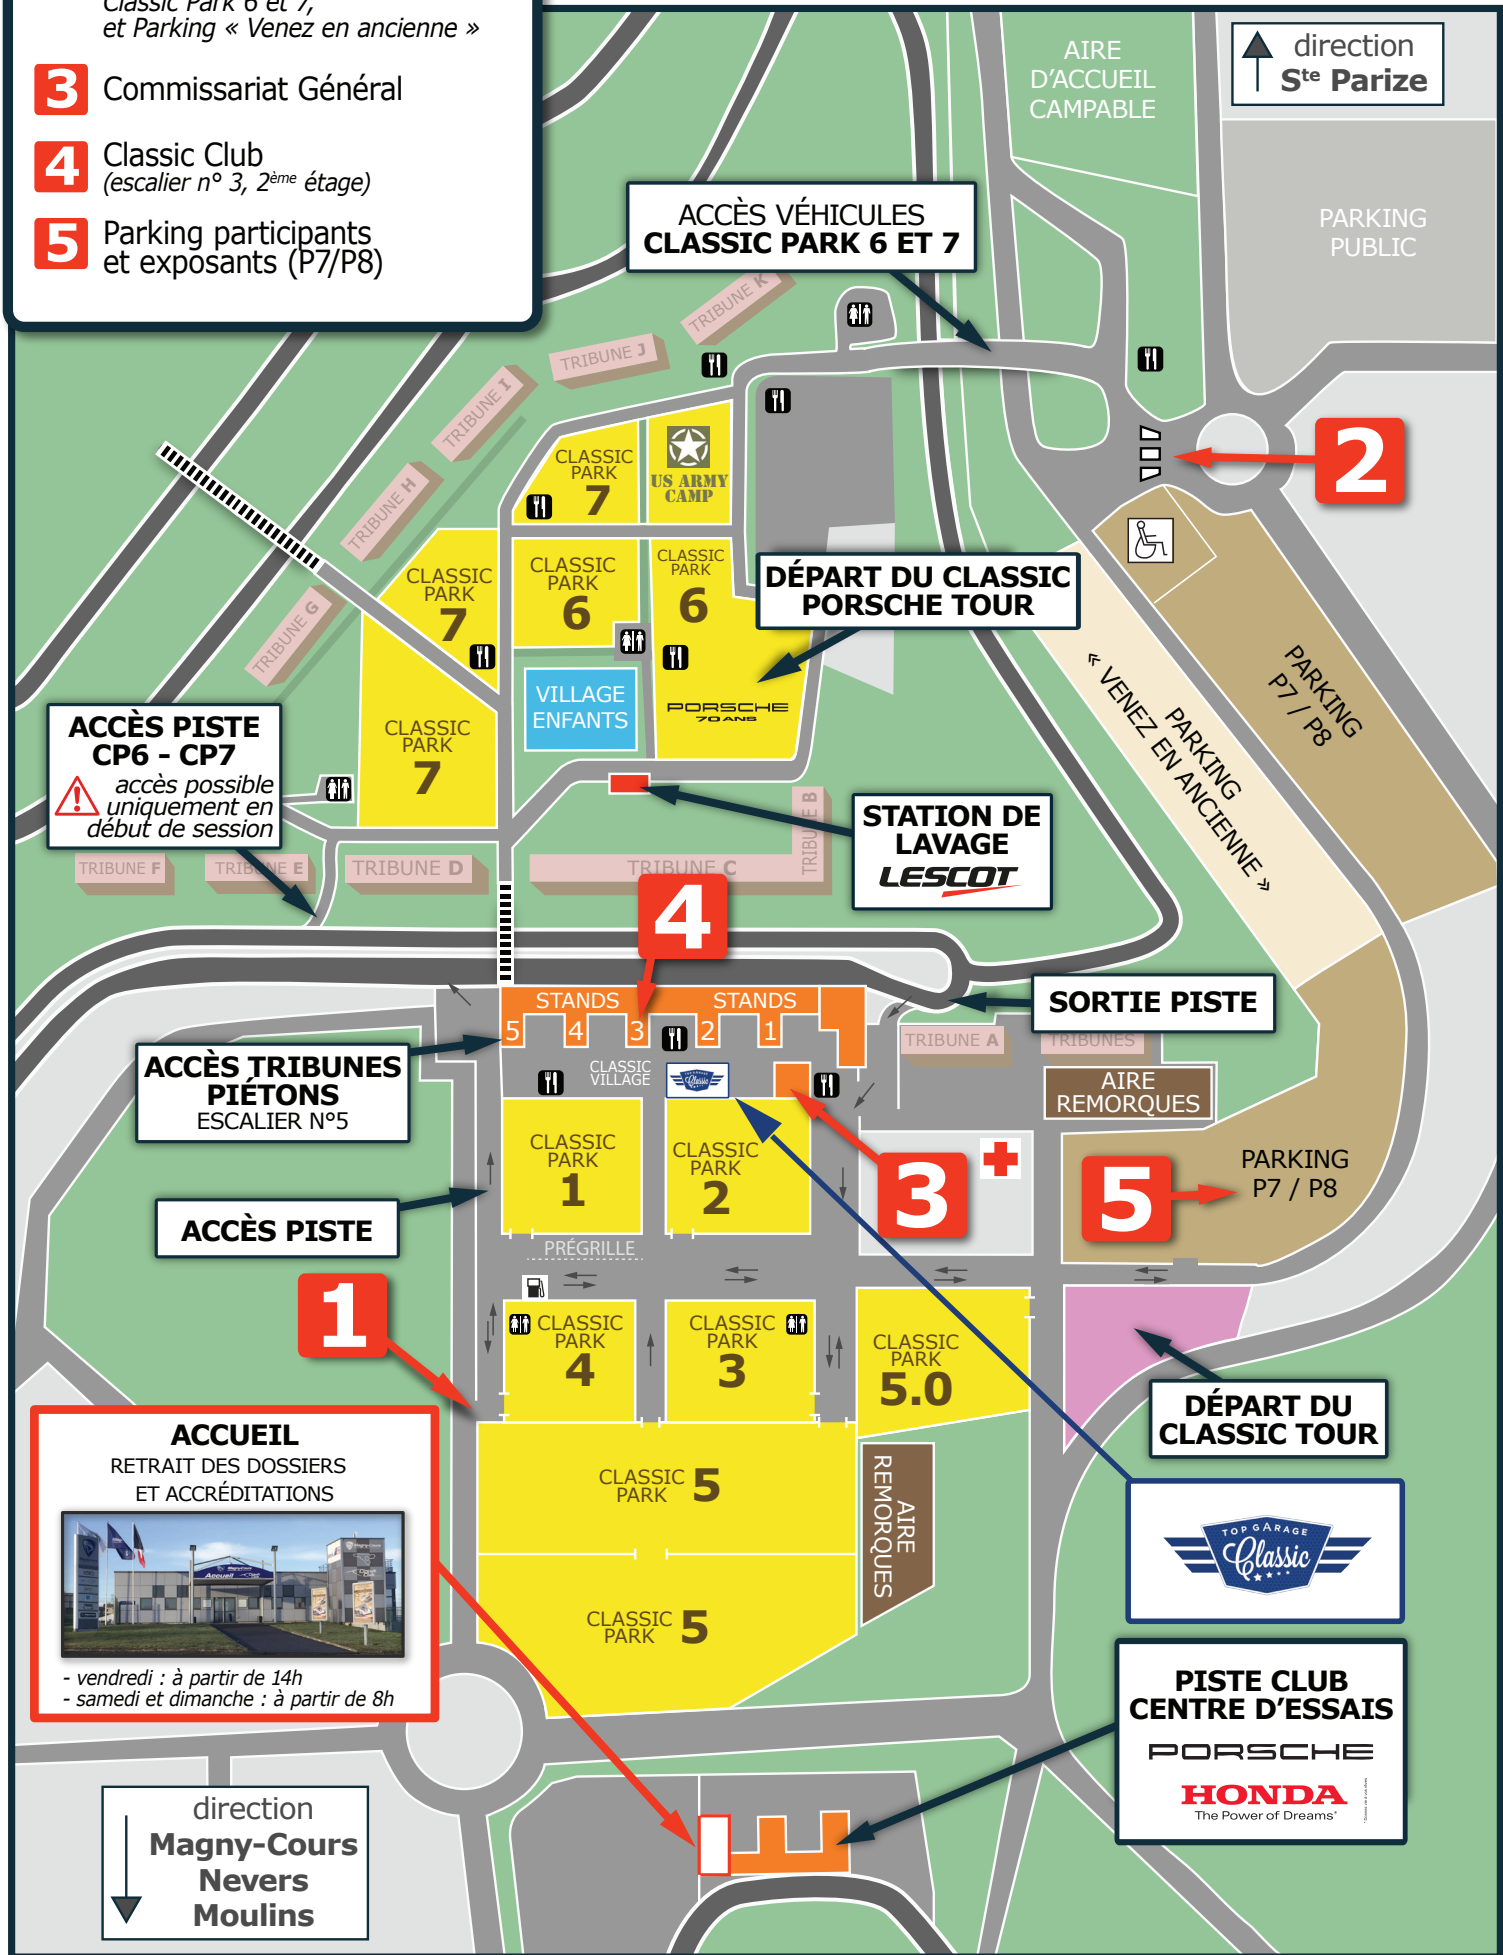

- 1** Entrée participants
Classic Park 1, 2, 3, 4, 5 et stands
- 2** Entrée exposants, spectateurs, participants
Classic Park 6 et 7, et Parking « Venez en ancienne »
- 3** Commissariat Général
- 4** Classic Club
(escalier n° 3, 2^{ème} étage)
- 5** Parking participants et exposants (P7/P8)

ACCÈS PISTE CP6 - CP7
 ⚠️ accès possible uniquement en début de session

ACCÈS TRIBUNES PIÉTONS ESCALIER N°5

ACCÈS PISTE

ACCUEIL
 RETRAIT DES DOSSIERS ET ACCRÉDITATIONS

- vendredi : à partir de 14h
 - samedi et dimanche : à partir de 8h

direction
Magny-Cours
Nevers
Moulins

PISTE CLUB CENTRE D'ESSAIS PORSCHE
HONDA
 The Power of Dreams™