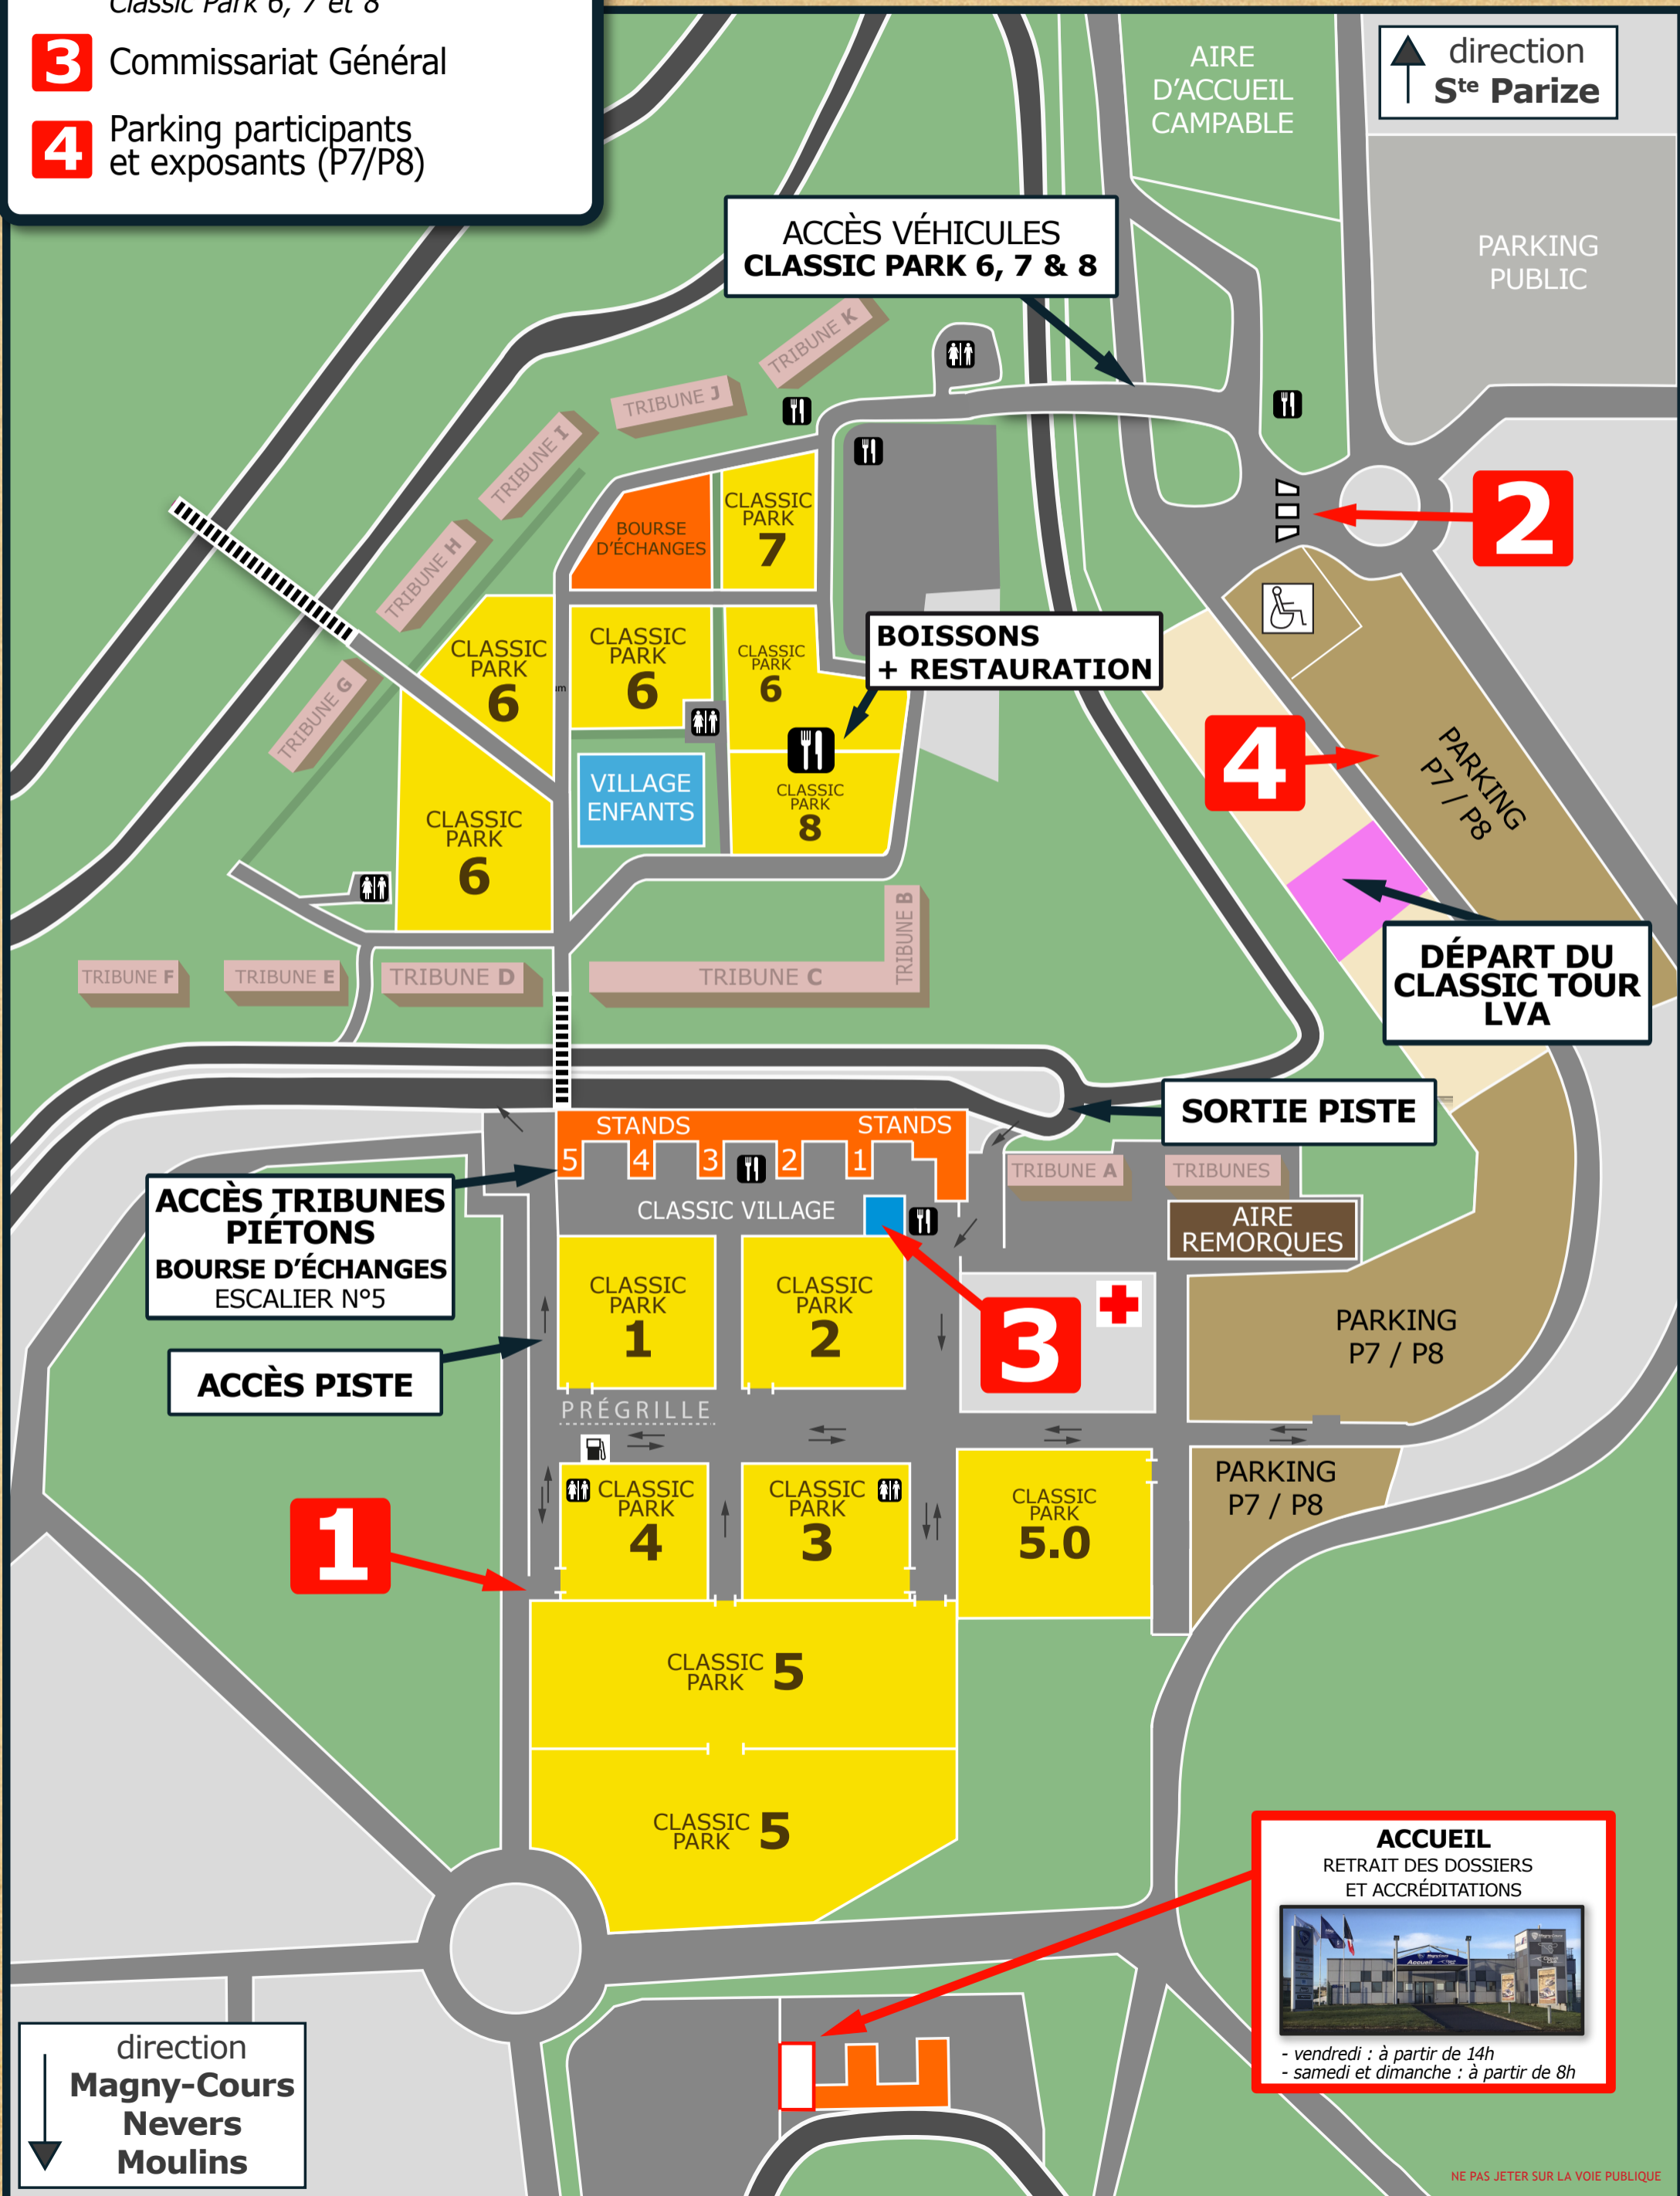

PLAN VILLAGE

DÉDICACES

● SAMEDI 29 AVRIL

- 11H00 : J. ICKX & J. RAGNOTTI CHEZ AUTOSUR CLASSIC
- 11H30 : J.-L. SCHLESSER & A. FERTÉ CHEZ MERCEDES
- 15H00 : J.-L. SCHLESSER & G. LOPEZ CHEZ MOTUL
- 16H00 : J. RAGNOTTI & J. LAFFITE CHEZ FORD
- 17H00 : J.-L. SCHLESSER & J. ICKX CHEZ AMV LEGENDE
- 19H30 : J.-L. SCHLESSER AU PARC SALENGRO
- À NEVERS À L'ARRIVÉE DE LA PARADE

dimanche 30 avril

8:00	OUVERTURE DES PORTES
8:30 - 8:50	OLD 1
8:55 - 9:15	OLD 2
9:20 - 9:40	AVANT GUERRE
9:45 - 10:05	MONOPLACE 1
10:10 - 10:30	MONOPLACE 2
10:35 - 10:55	F1 & PROTOS
11:00 - 11:20	OLD COMPET
11:25 - 11:45	GT YOUNG COMPET
11:50 - 12:10	GT YOUNG
12:10 - 12:20	DÉMONSTRATION PISTE
12:20	PARADE AUTOSUR CLASSIC
14:05 - 14:25	AVANT GUERRE
14:30 - 14:50	MONOPLACE 1
14:55 - 15:15	MONOPLACE 2
15:20 - 15:40	F1 & PROTOS
15:45 - 16:05	OLD 1
16:10 - 16:30	OLD 2
16:35 - 16:55	OLD COMPET
17:00 - 17:20	AVANT GUERRE
17:25 - 17:45	F1 & PROTOS
17:50 - 18:10	GT YOUNG COMPET
18:15 - 18:35	GT YOUNG

3 Commissariat Général

4 Parking participants
et exposants (P7/P8)

ACCUEIL
RETRAIT DES DOSSIERS
ET ACCRÉDITATIONS

- vendredi : à partir de 14h
- samedi et dimanche : à partir de 8h