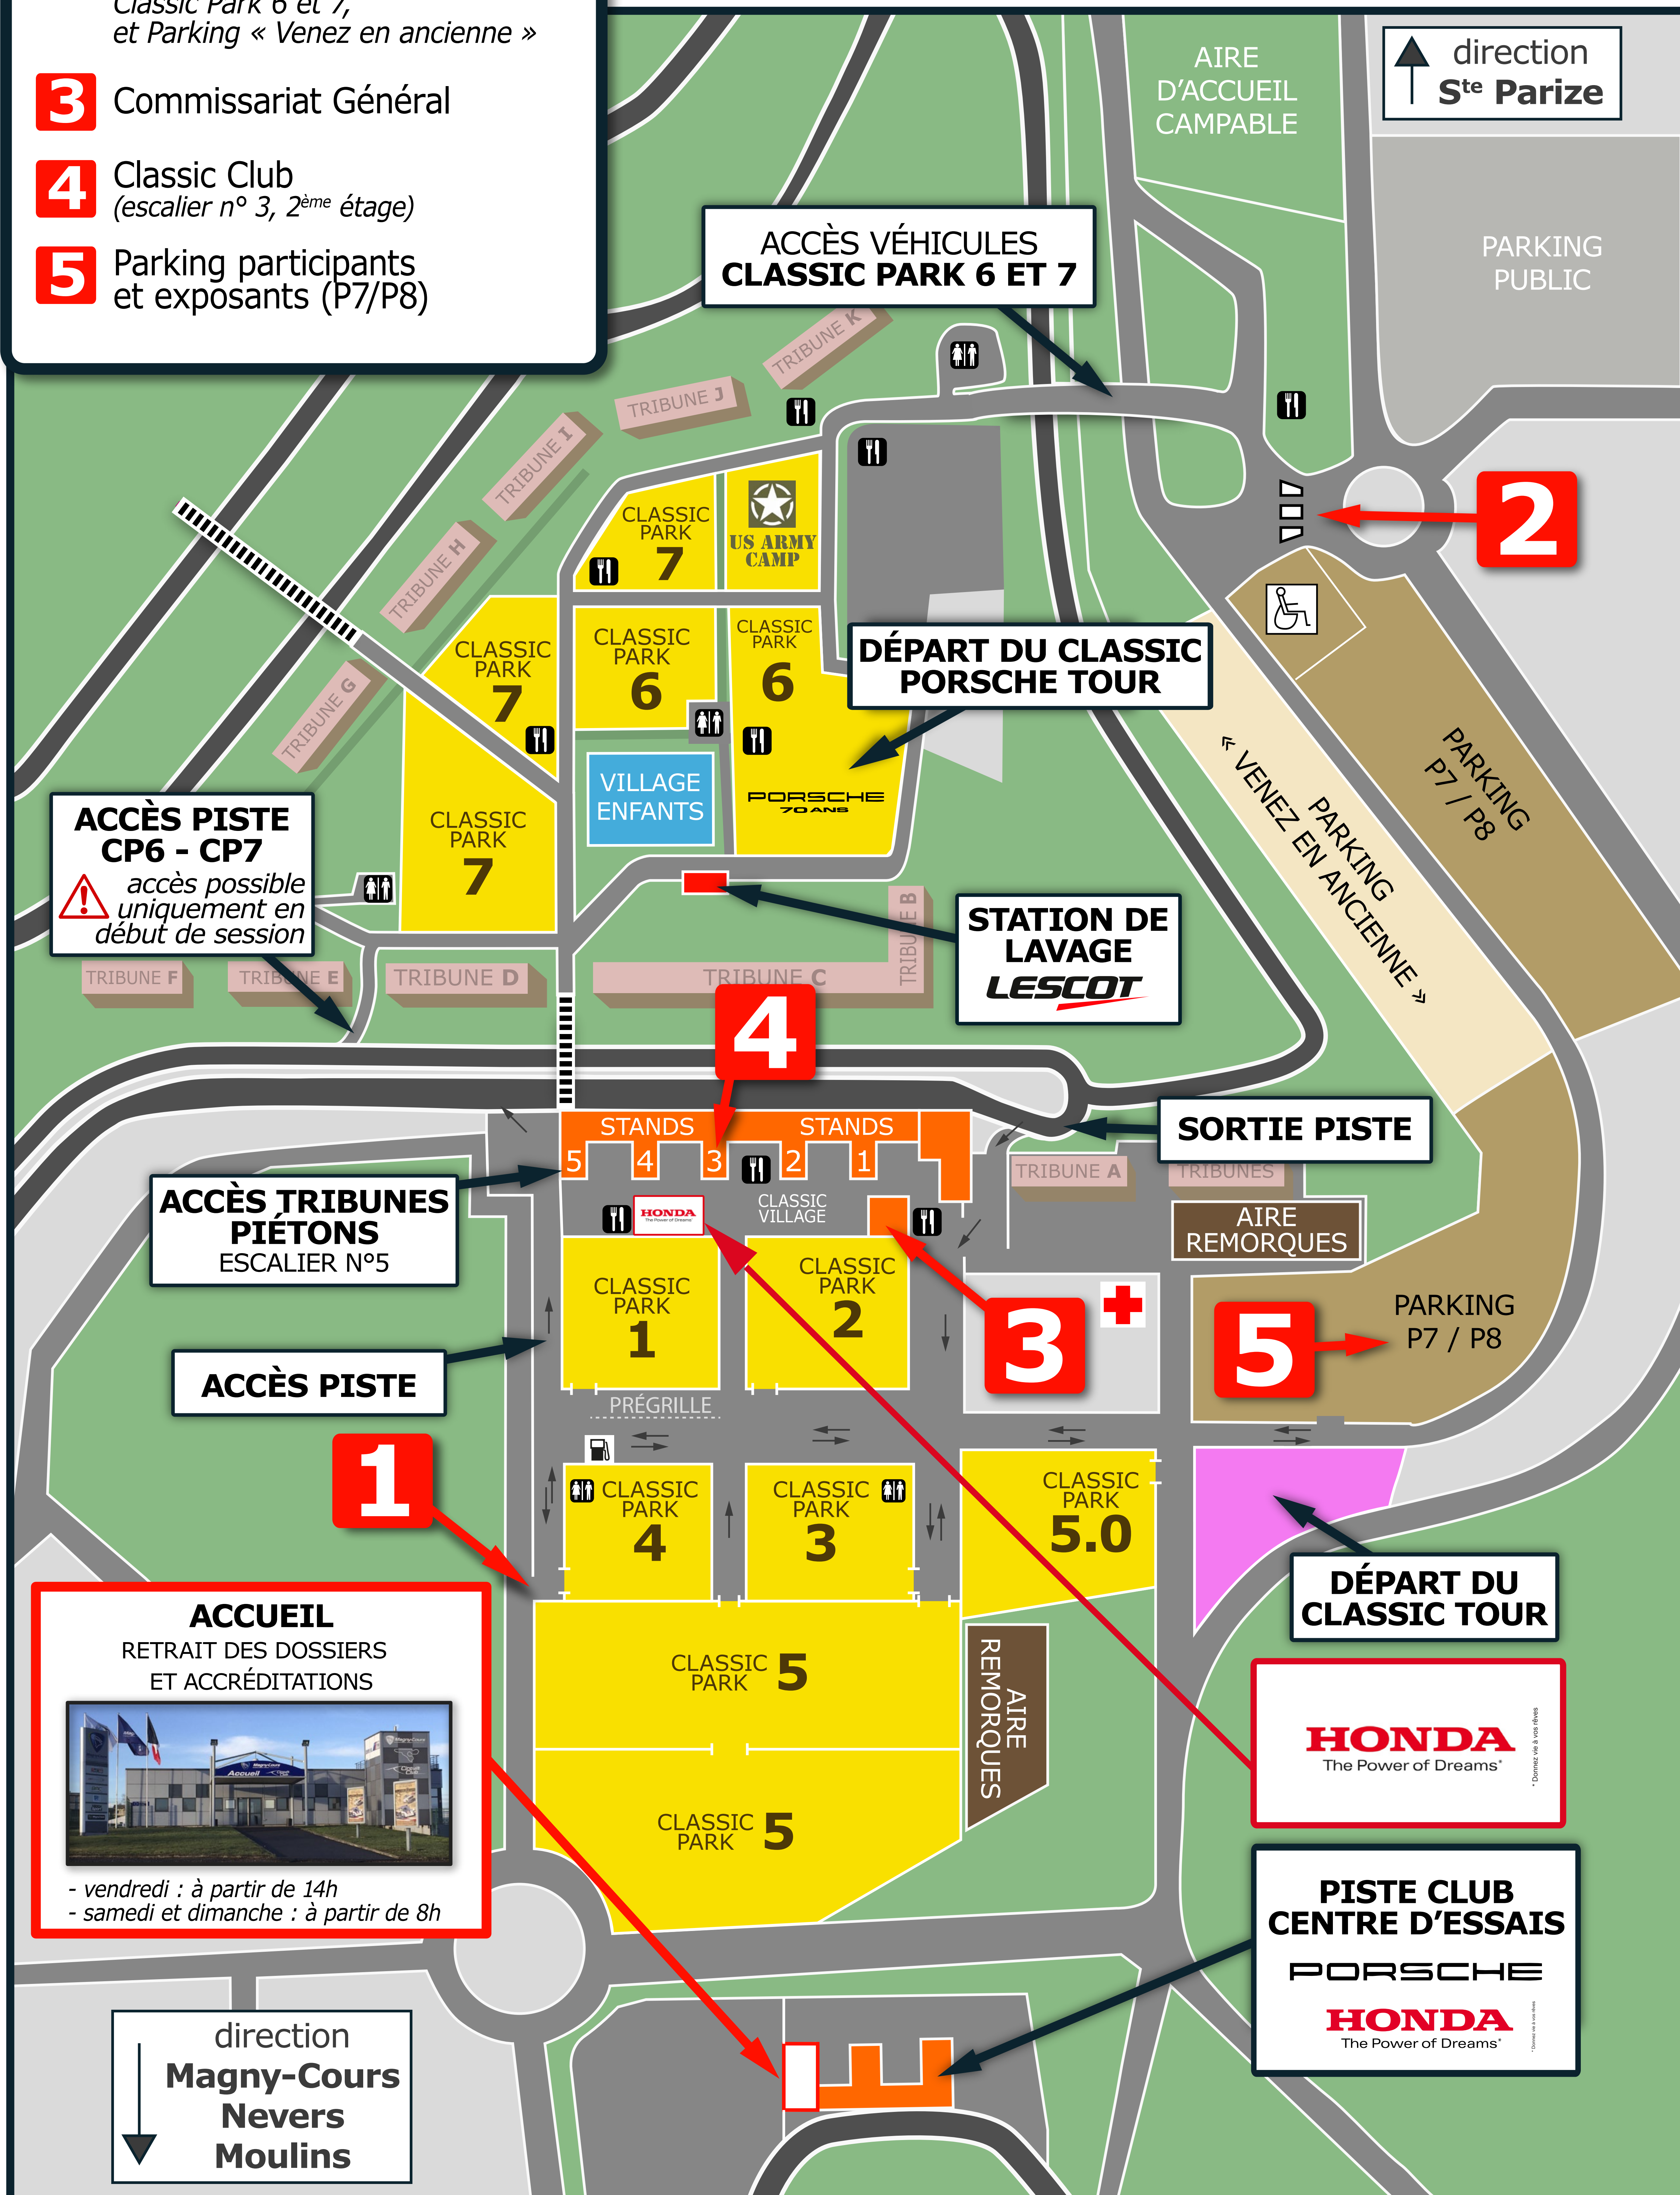

- 1** Entrée participants
Classic Park 1, 2, 3, 4, 5 et stands
- 2** Entrée exposants, spectateurs, participants
Classic Park 6 et 7,
et Parking « Venez en ancienne »
- 3** Commissariat Général
- 4** Classic Club
(escalier n° 3, 2^{ème} étage)
- 5** Parking participants et exposants (P7/P8)

ACCÈS PISTE CP6 - CP7
 ⚠ accès possible uniquement en début de session

ACCÈS TRIBUNES PIÉTONS
 ESCALIER N°5

ACCÈS PISTE

ACCUEIL
 RETRAIT DES DOSSIERS ET ACCRÉDITATIONS

- vendredi : à partir de 14h
 - samedi et dimanche : à partir de 8h

HONDA
 The Power of Dreams

PISTE CLUB CENTRE D'ESSAIS
PORSCHE
HONDA
 The Power of Dreams

direction
Magny-Cours
Nevers
Moulins