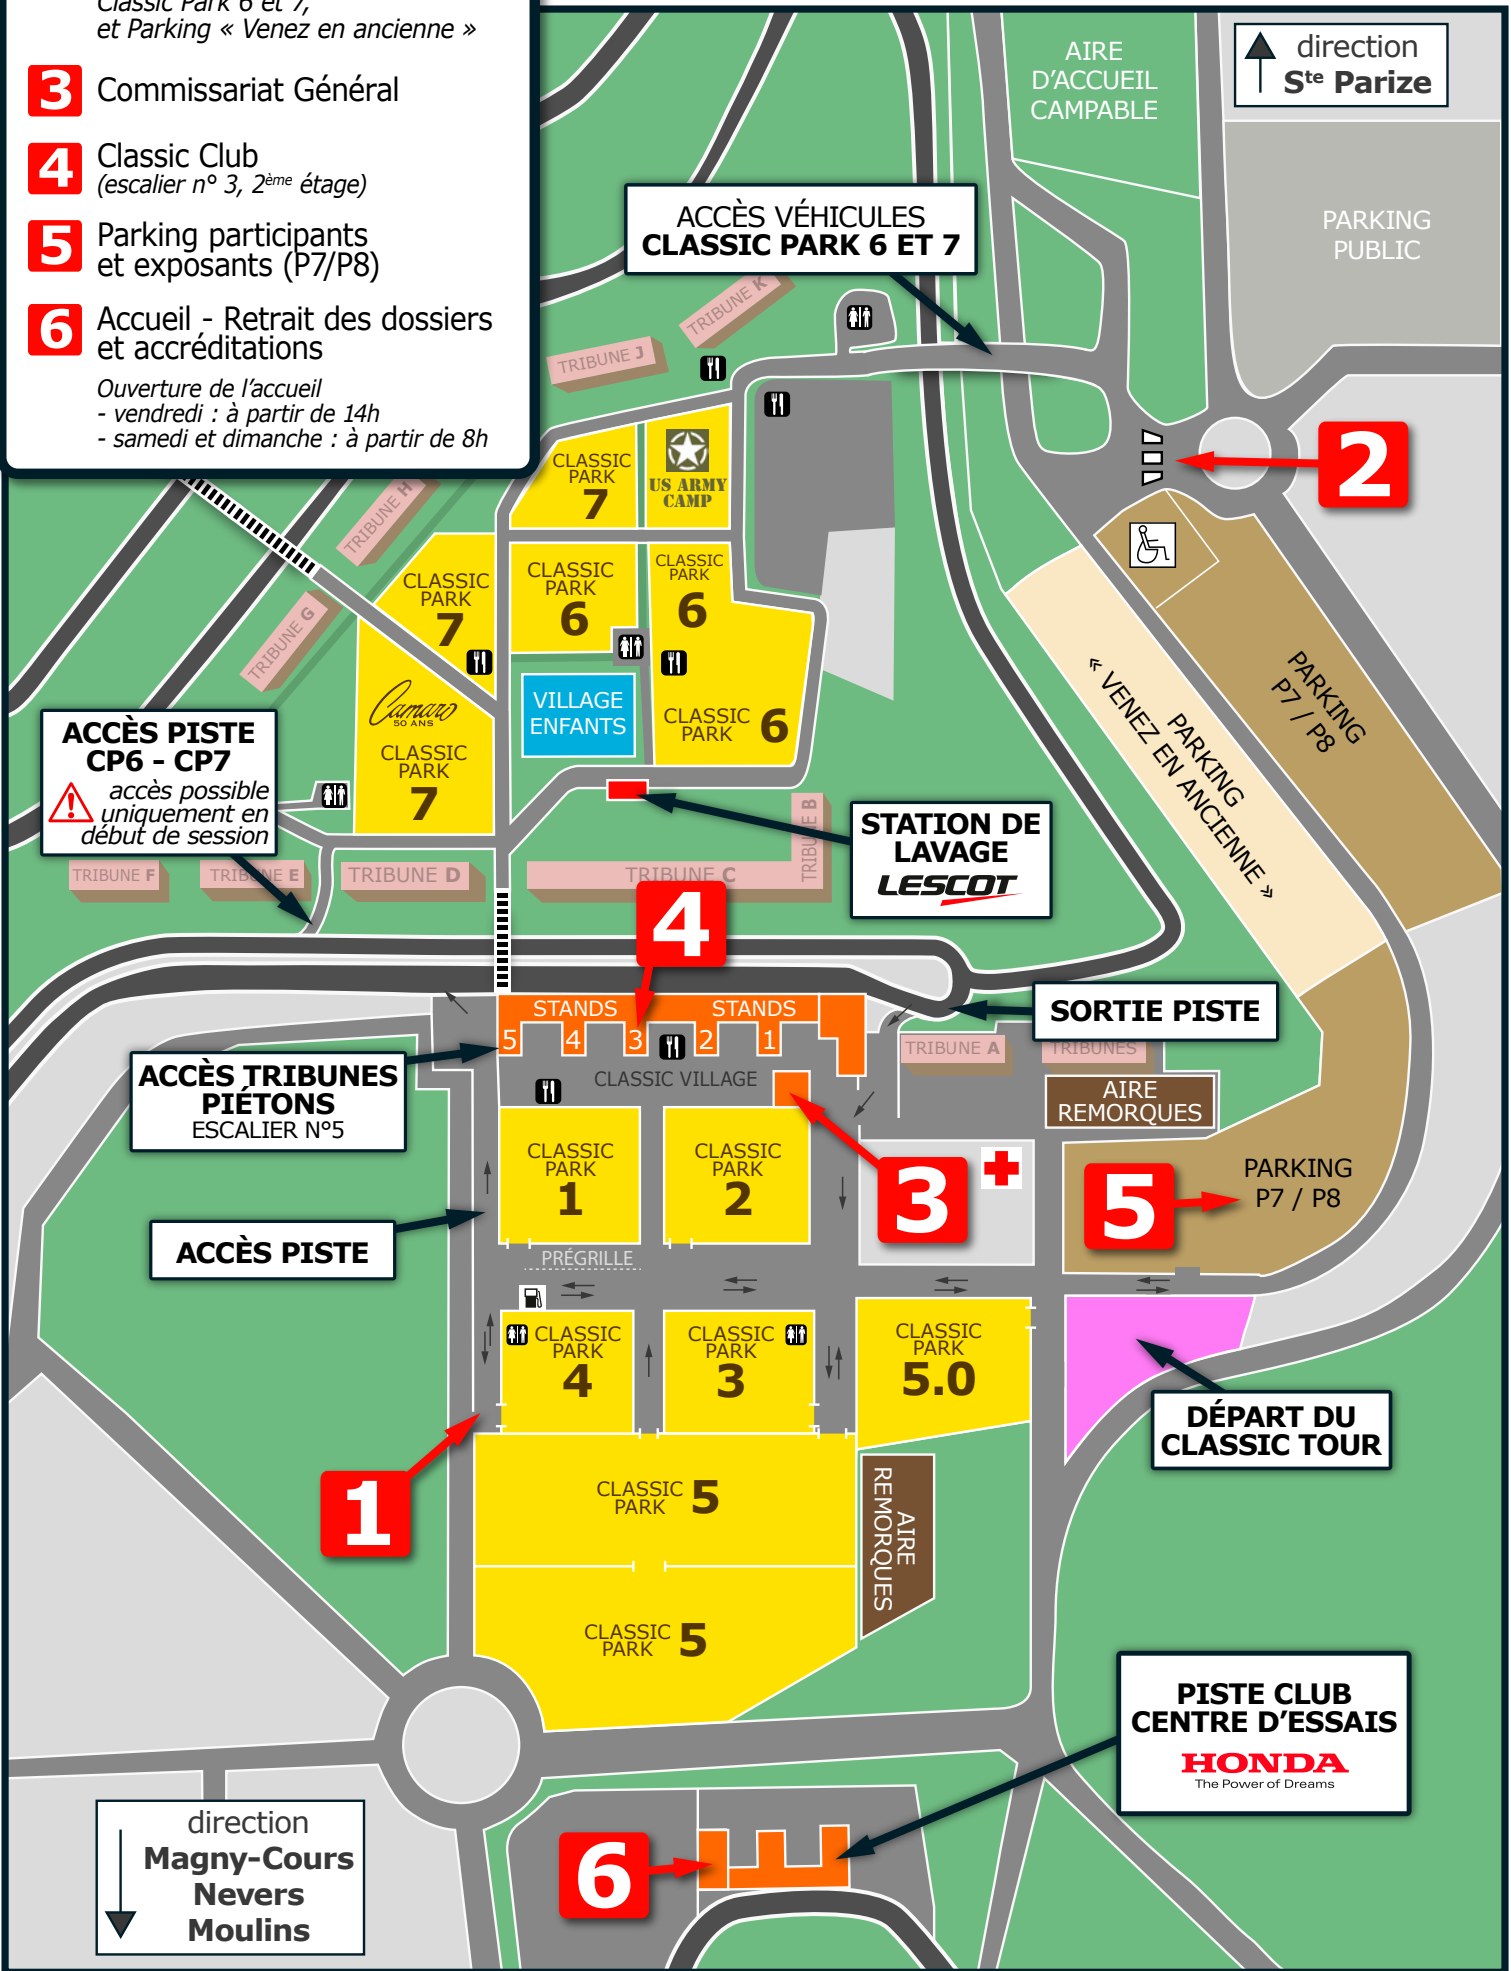

- 1** Entrée participants
Classic Park 1, 2, 3, 4, 5 et stands
- 2** Entrée exposants, spectateurs, participants
Classic Park 6 et 7, et Parking « Venez en ancienne »
- 3** Commissariat Général
- 4** Classic Club
(escalier n° 3, 2^{ème} étage)
- 5** Parking participants et exposants (P7/P8)
- 6** Accueil - Retrait des dossiers et accréditations
Ouverture de l'accueil
- vendredi : à partir de 14h
- samedi et dimanche : à partir de 8h

direction
Ste Parize

ACCÈS VÉHICULES
CLASSIC PARK 6 ET 7

2

ACCÈS PISTE
CP6 - CP7
⚠️ accès possible
uniquement en
début de session

STATION DE
LAVAGE
LESCOT

4

SORTIE PISTE

ACCÈS TRIBUNES
PIÉTONS
ESCALIER N°5

3 +

5

ACCÈS PISTE

1

DÉPART DU
CLASSIC TOUR

direction
**Magny-Cours
Nevers
Moulins**

6

PISTE CLUB
CENTRE D'ESSAIS
HONDA
The Power of Dreams